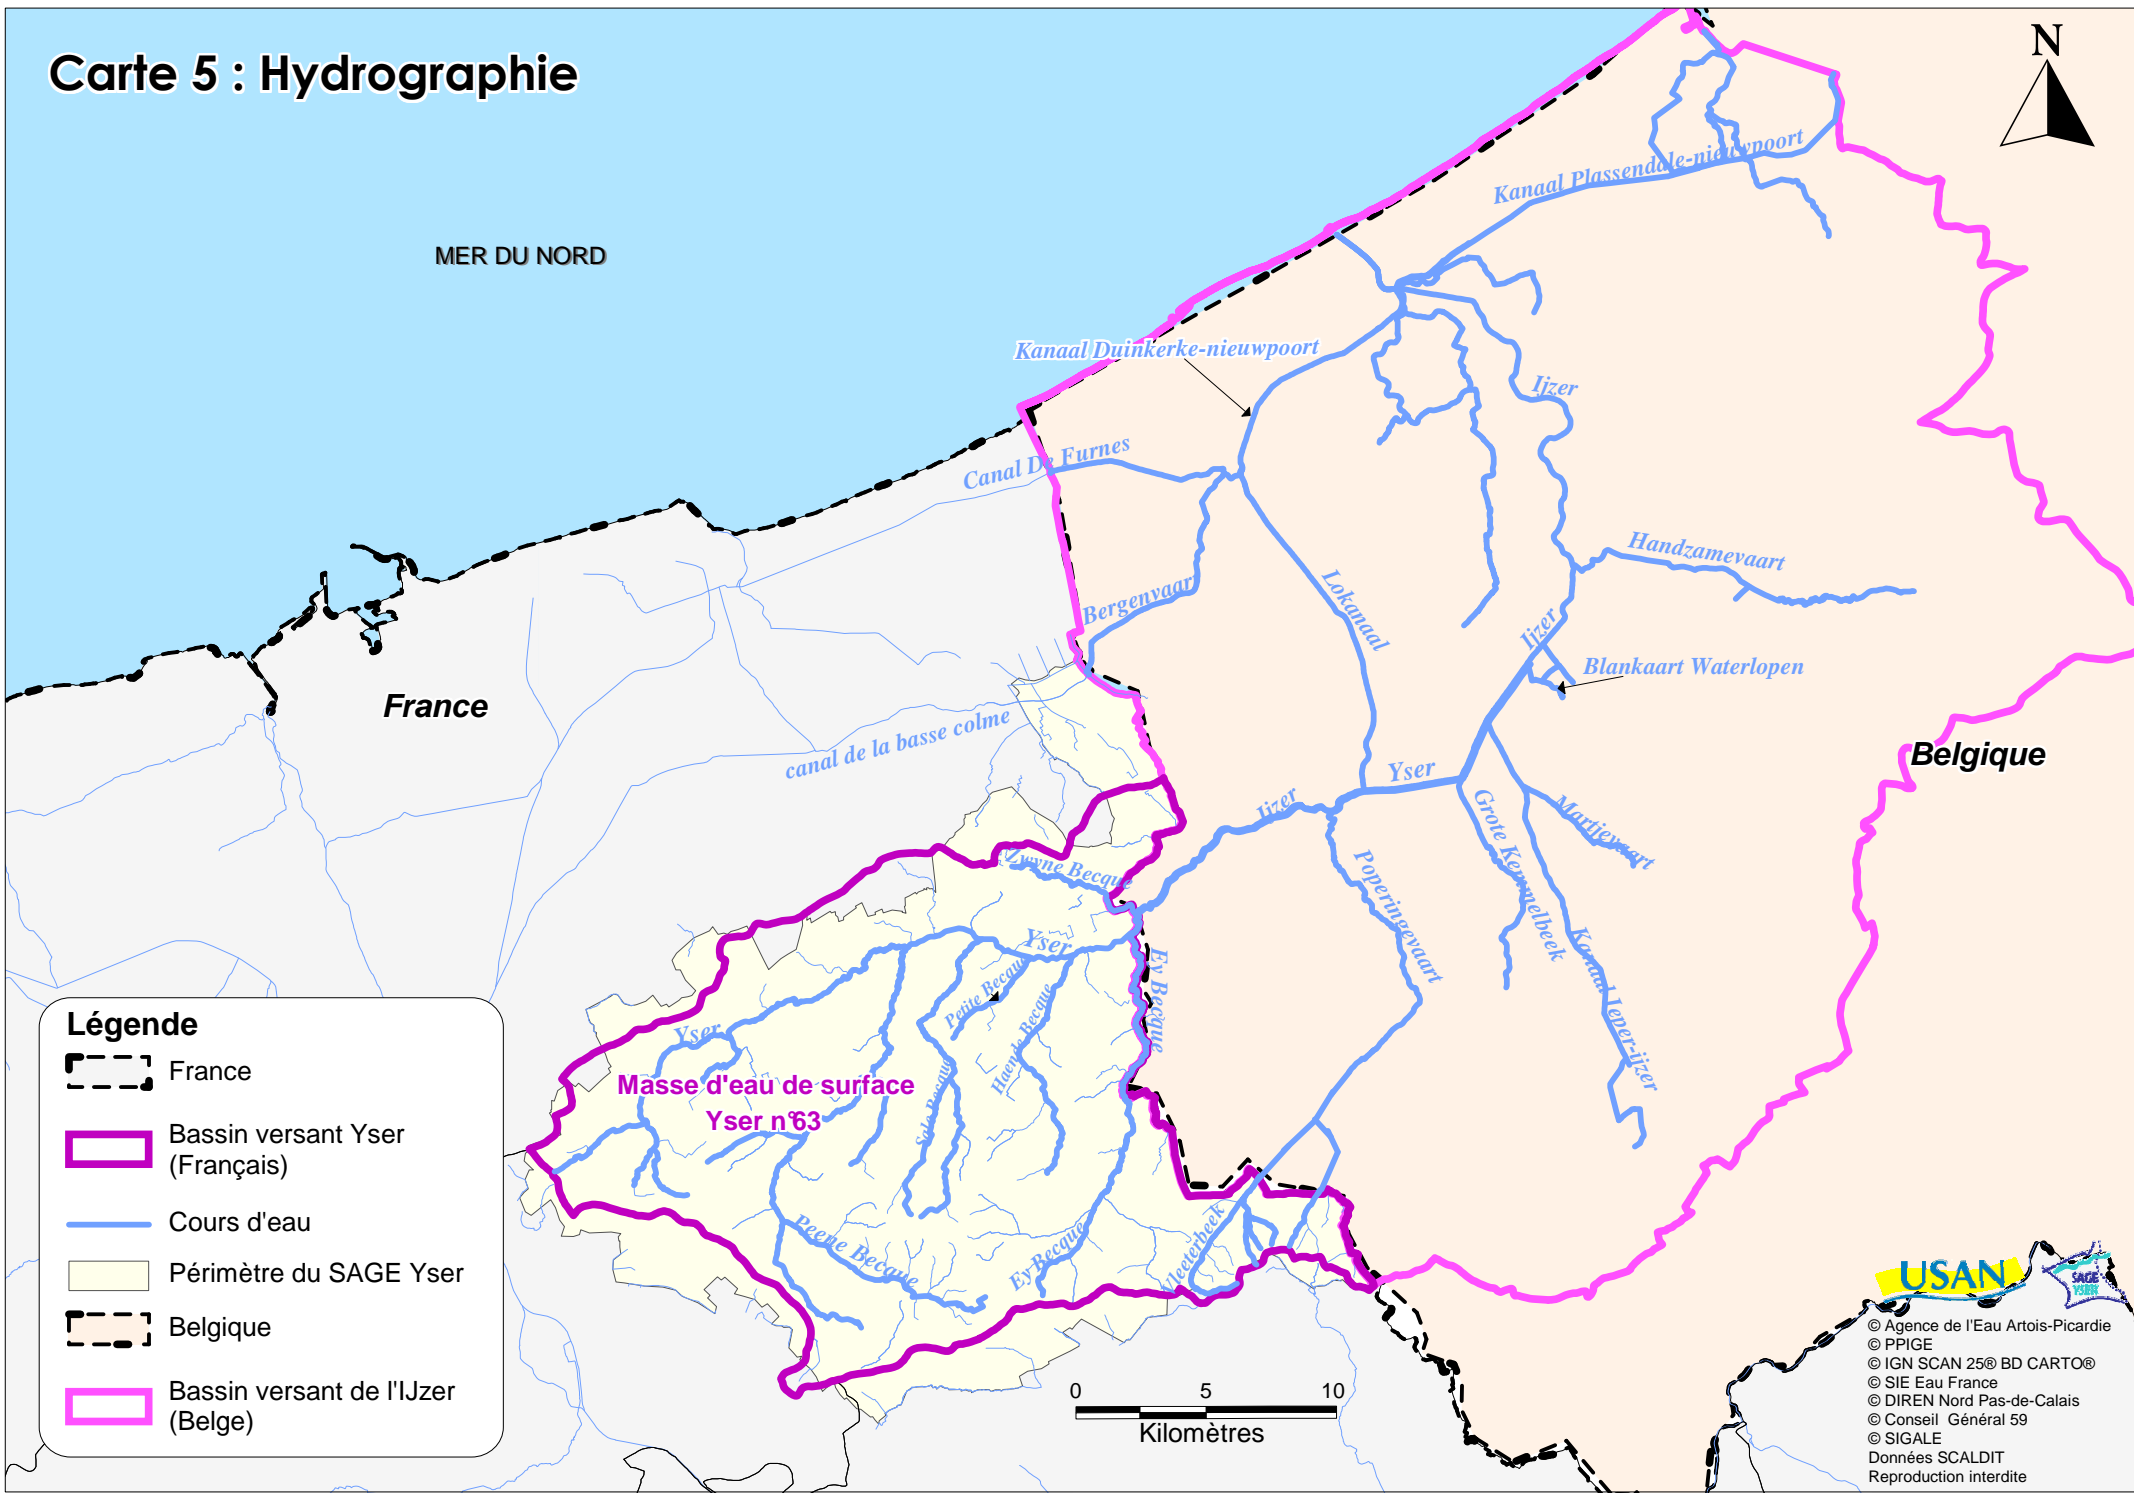

Carte 5 : Hydrographie

Légende

-  France
-  Bassin versant Yser (Français)
-  Cours d'eau
-  Périmètre du SAGE Yser
-  Belgique
-  Bassin versant de l'IJzer (Belge)

USAN 

© Agence de l'Eau Artois-Picardie
 © PPIGE
 © IGN SCAN 25@ BD CARTO©
 © SIE Eau France
 © DIREN Nord Pas-de-Calais
 © Conseil Général 59
 © SIGALE
 Données SCALDIT
 Reproduction interdite